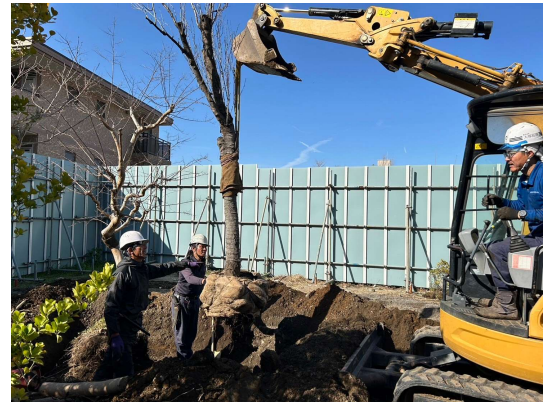

大塚庭園通信

第8号

杉並区にて樹木の移植を行いました

3月中旬頃、東京都杉並区にて樹木の移植を行いました。
一番太い樹木は目通り100cmほどで3本、生垣は40本程度、低木は60本程度でした。
施工期間としては1週間弱程度のボリュームでした。

川崎市ナラ枯れ伐採及び剪定工事

4月から施工の伐採現場です 急傾斜地 約100本

鎌倉市にて行っておりました大規模伐採工事が完了致しました

2月から行っておりました大規模伐採工事の第一期工事が完了いたしました。
第二期は年内施工予定。

湯河原にて急傾斜地の伐採を行いました

川崎市にて法面の竹林伐採を行いました

SNSに力をいれています！

HPもあります。是非覗いてみてください☺

公式HP

X (IBTwitter)

Instagram

OTSUKA
TEIEN