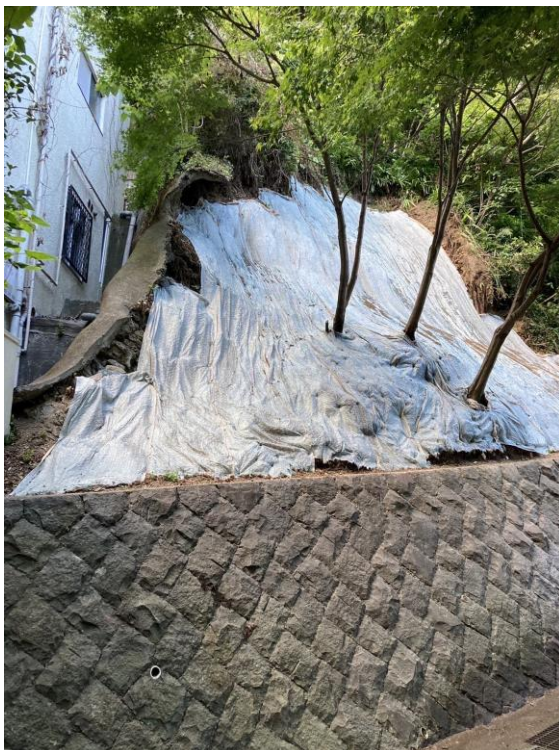

## 藤沢市で伐採を行いました。

H20m 5本

伊勢原市で伐木を行いました。

剪定枝葉 1.1t

大磯町で急傾斜地植生シート工事をしました。

施工面積 150㎡

グラストップ舗装を行いました。

SNSに力をいれています！  
HPもあります。是非覗いてみてください😊